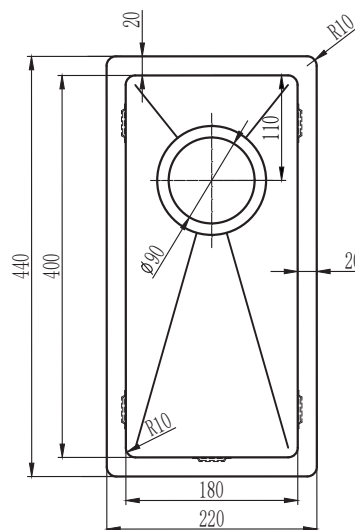

Kubus 180 Soft køkkenvask Udskæringsmål

Varenr.: 10000SH
VVS-nr.: 681306221

Godstykkelse: 1,2 mm
Min. skabsbredde: 300 mm

Fikseringsclips til nedfældning medfølger

LAVABO®

UDSKÆRINGSMÅL Nedfældning
AUSSPARURNG Einbau
CUTOUT Normal instalation

UDSKÆRINGSMÅL Planlimning
AUSSPARURNG Flächenbündig
CUTOUT Flush mount